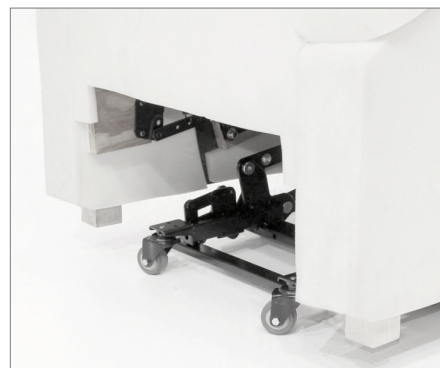

Power Trolley

“Home position”
button

Power Trolley

“Trolley Activated”
button

Power Trolley

Optimal chair design :
no pedal or mechanical part visible

***Diseño Óptimo:
No se ve el pedal ni la parte mecánica***