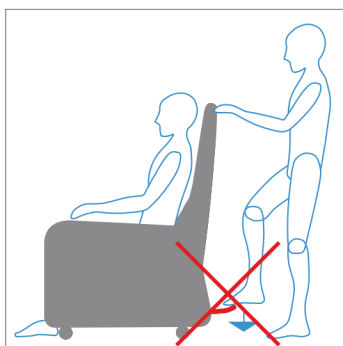

Power Trolley

“Home position”
button

Power Trolley

“Trolley Activated”
button

Power Trolley

Optimal chair design :
no pedal or mechanical part visible

***Diseño Óptimo:
No se ve el pedal ni la parte mecánica***