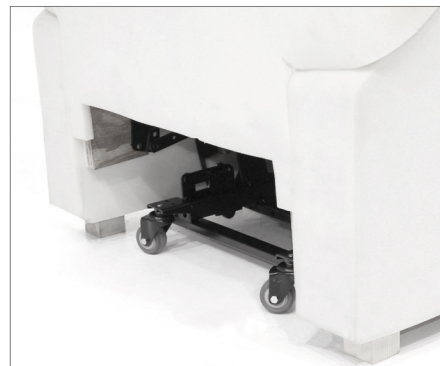

Power Trolley

“Home position”
button

Power Trolley

“Trolley Activated”
button

Power Trolley

Optimal chair design :
no pedal or mechanical part visible

***Diseño Óptimo:
No se ve el pedal ni la parte mecánica***