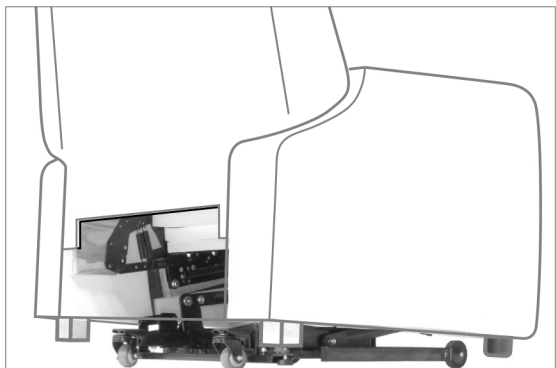

Power Trolley

“Home position”
button

Power Trolley

“Trolley Activated”
button

Power Trolley

Optimal chair design :
no pedal or mechanical part visible

***Diseño Óptimo:
No se ve el pedal ni la parte mecánica***